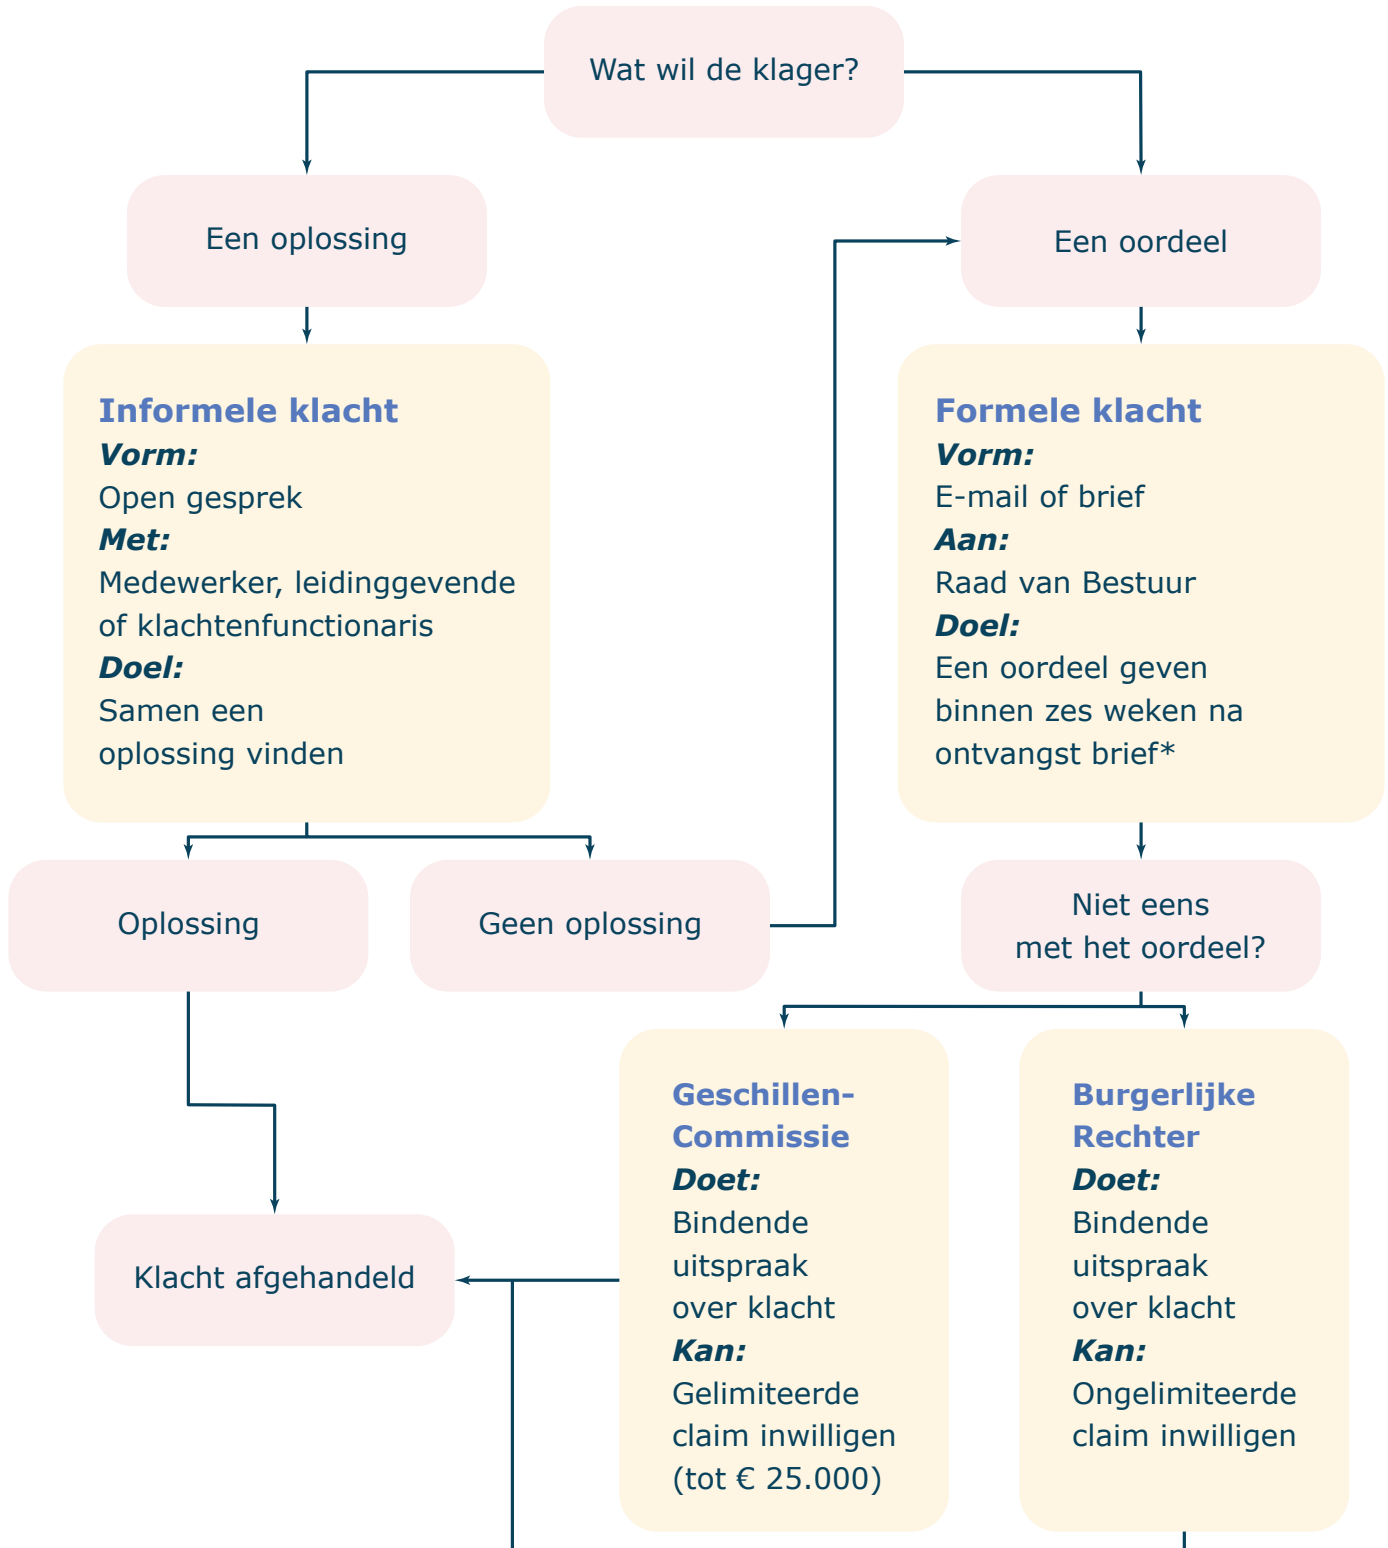

# Klachtenprocedure

\* Termijn kan onder voorwaarden worden verlengd met 4 weken

# Klachtenprocedure Wzd

\* Termijn kan onder voorwaarden worden verlengd met 4 weken