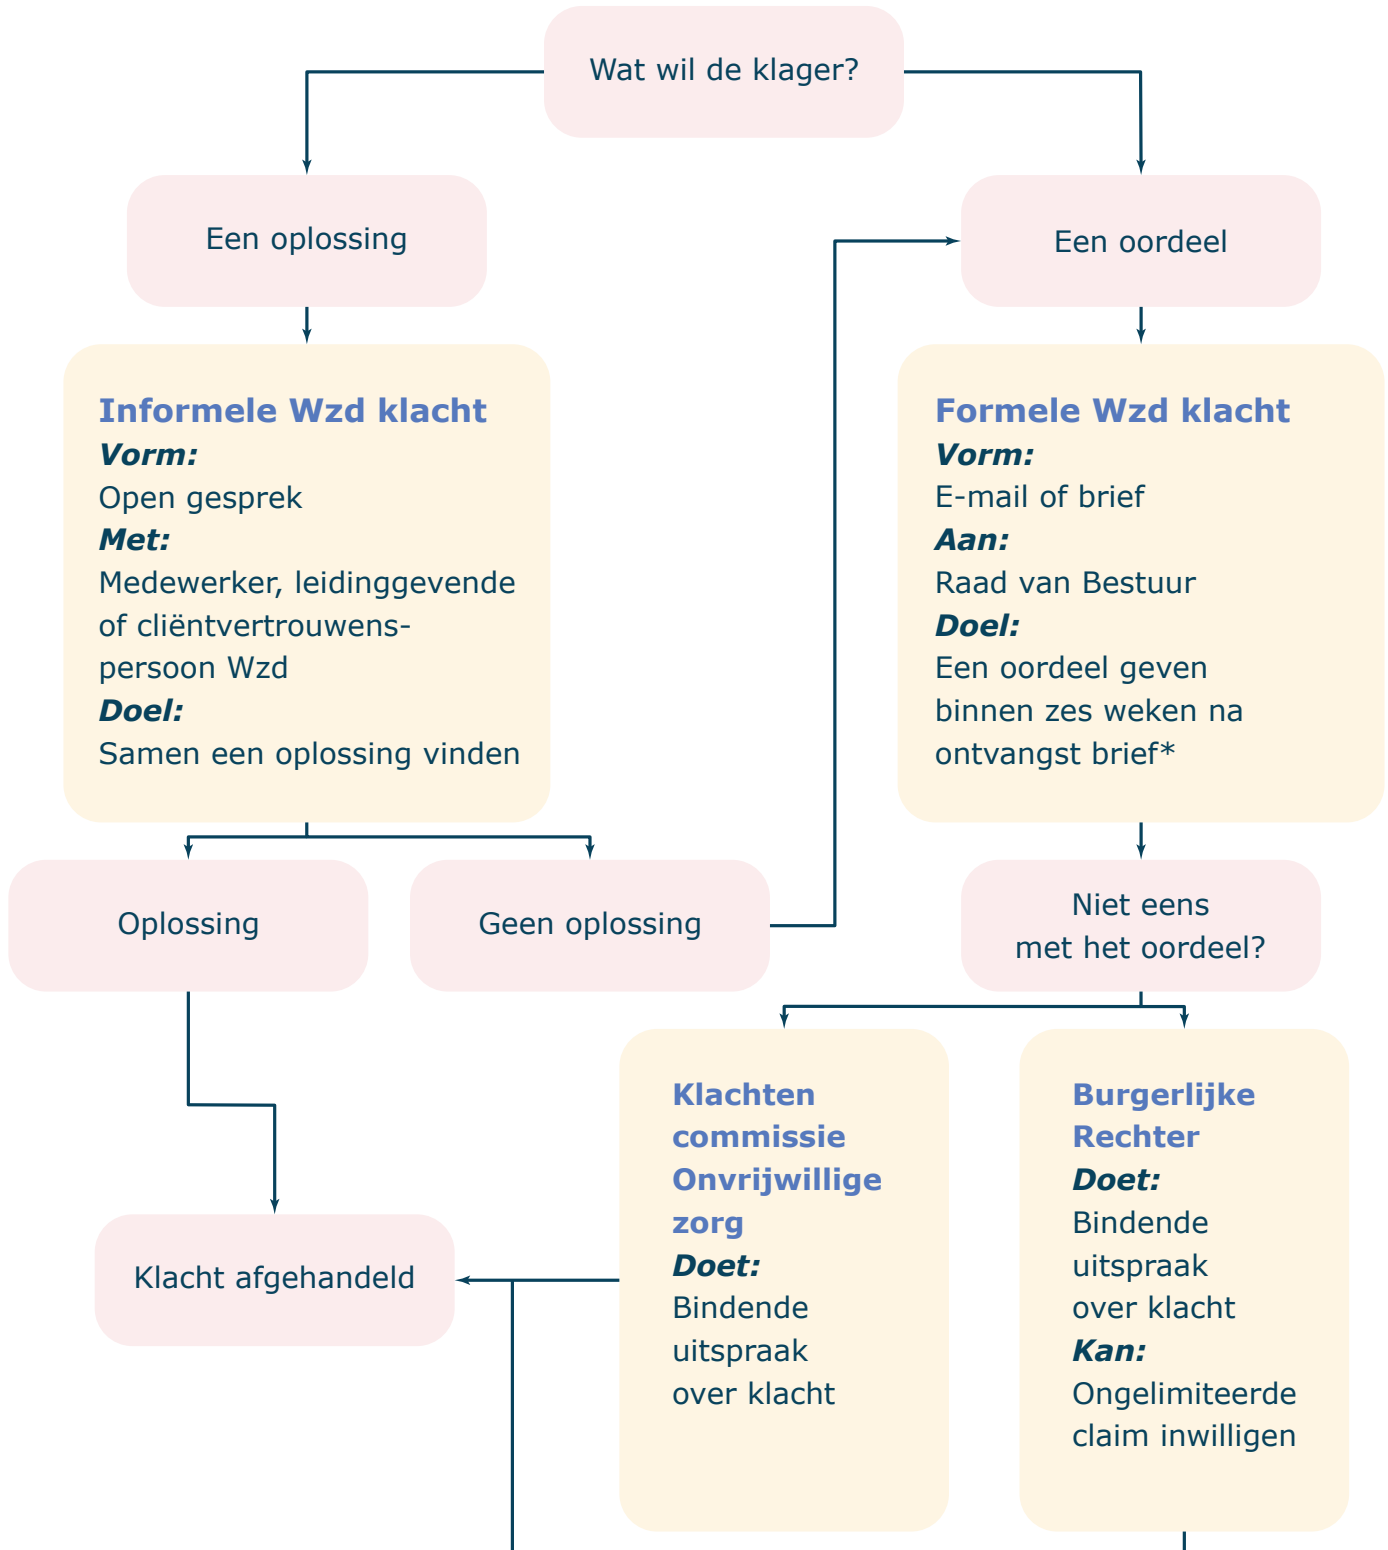

# Klachtenprocedure

\* Termijn kan onder voorwaarden worden verlengd met 4 weken

# Klachtenprocedure Wzd

\* Termijn kan onder voorwaarden worden verlengd met 4 weken